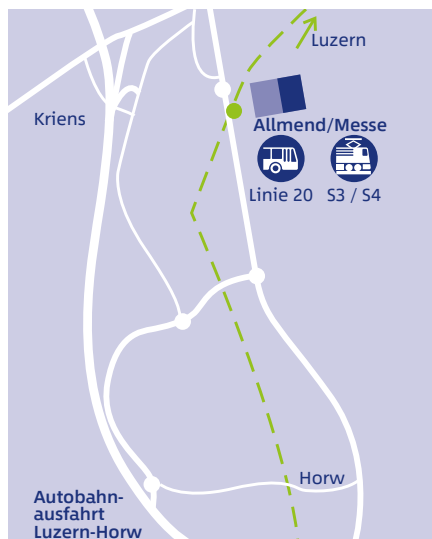

Mediadores interculturais experientes irão guiá-lo e acompanhá-lo e traduzir para si no decurso da feira. As visitas guiadas são gratuitas e não é necessário registar-se. Aproveite a oferta!

Ponto de encontro: na entrada principal da «Zebi», no recinto da Feira de Lucerna Messe Luzern

Anreise

Mit dem Auto ab A2

Verlassen Sie die Autobahn A2 bei der Ausfahrt «Luzern-Horw» und folgen Sie der Ausschilderung «Allmend / Messe». Hier finden Sie diverse Parkmöglichkeiten.

Mit dem öffentlichen Verkehr

Mit der S-Bahn ab Bahnhof Luzern (Abfahrt jeweils um xx.12, xx.27, xx.42 und xx.57 Uhr) fahren Sie in nur sieben Minuten zur Haltestelle «Allmend / Messe». Mit der Buslinie 20 ab Bahnhof Luzern beträgt Ihre Fahrzeit zwölf Minuten.