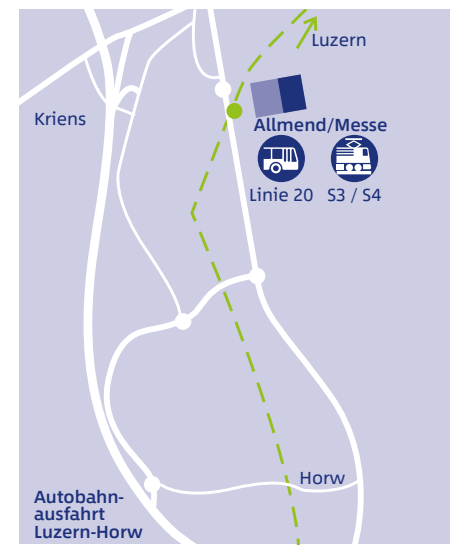

Kompetenzzentrum Migration **fab'a**

## Info Anreise

### Mit dem Auto ab A2

Verlassen Sie die Autobahn A2 bei der Ausfahrt «Luzern-Horw» und folgen Sie der Ausschilderung «Allmend/Messe». Hier finden Sie diverse Parkmöglichkeiten.

### Mit dem öffentlichen Verkehr

Mit der S-Bahn ab Bahnhof Luzern (Abfahrt jeweils um xx.12, xx.27, xx.42 und xx.57 Uhr) fahren Sie in nur sieben Minuten zur Haltestelle «Allmend/Messe». Mit der Buslinie 20 ab Bahnhof Luzern beträgt Ihre Fahrzeit zwölf Minuten.