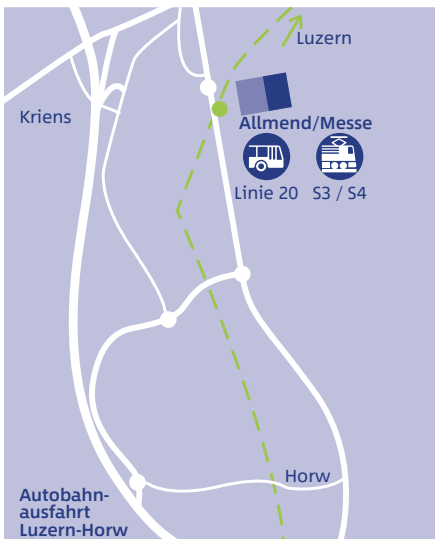

Haggida af soomaliya:
Meesha Kulanka ZEBI, Messengelände Allmend, Luzern, Haupteingang

Sabtica 7. Nofember 2020, 13.30 Uhr
Axad 8. Nofember 2020, 13.30 Uhr

Haggidda waxaad ka qayb qaadan karta oo inta cabuuqa Corona uu jiro inaad horey isku soo diiwaan gelisid adigoo nagala soo xiriiraya e-mailkayaga info@fabialuzern.ch ama taleefan nambarkiisu yahay 041/360 07 22. Haggidu waa lacag la'an wuxuna soconaysaa 2 saacadood. Ka faa'ideyso fursadan.

Anreise

Mit dem Auto ab A2

Verlassen Sie die Autobahn A2 bei der Ausfahrt «Luzern-Horw» und folgen Sie der Ausschilderung «Allmend/Messe». Hier finden Sie diverse Parkmöglichkeiten.

Mit dem öffentlichen Verkehr